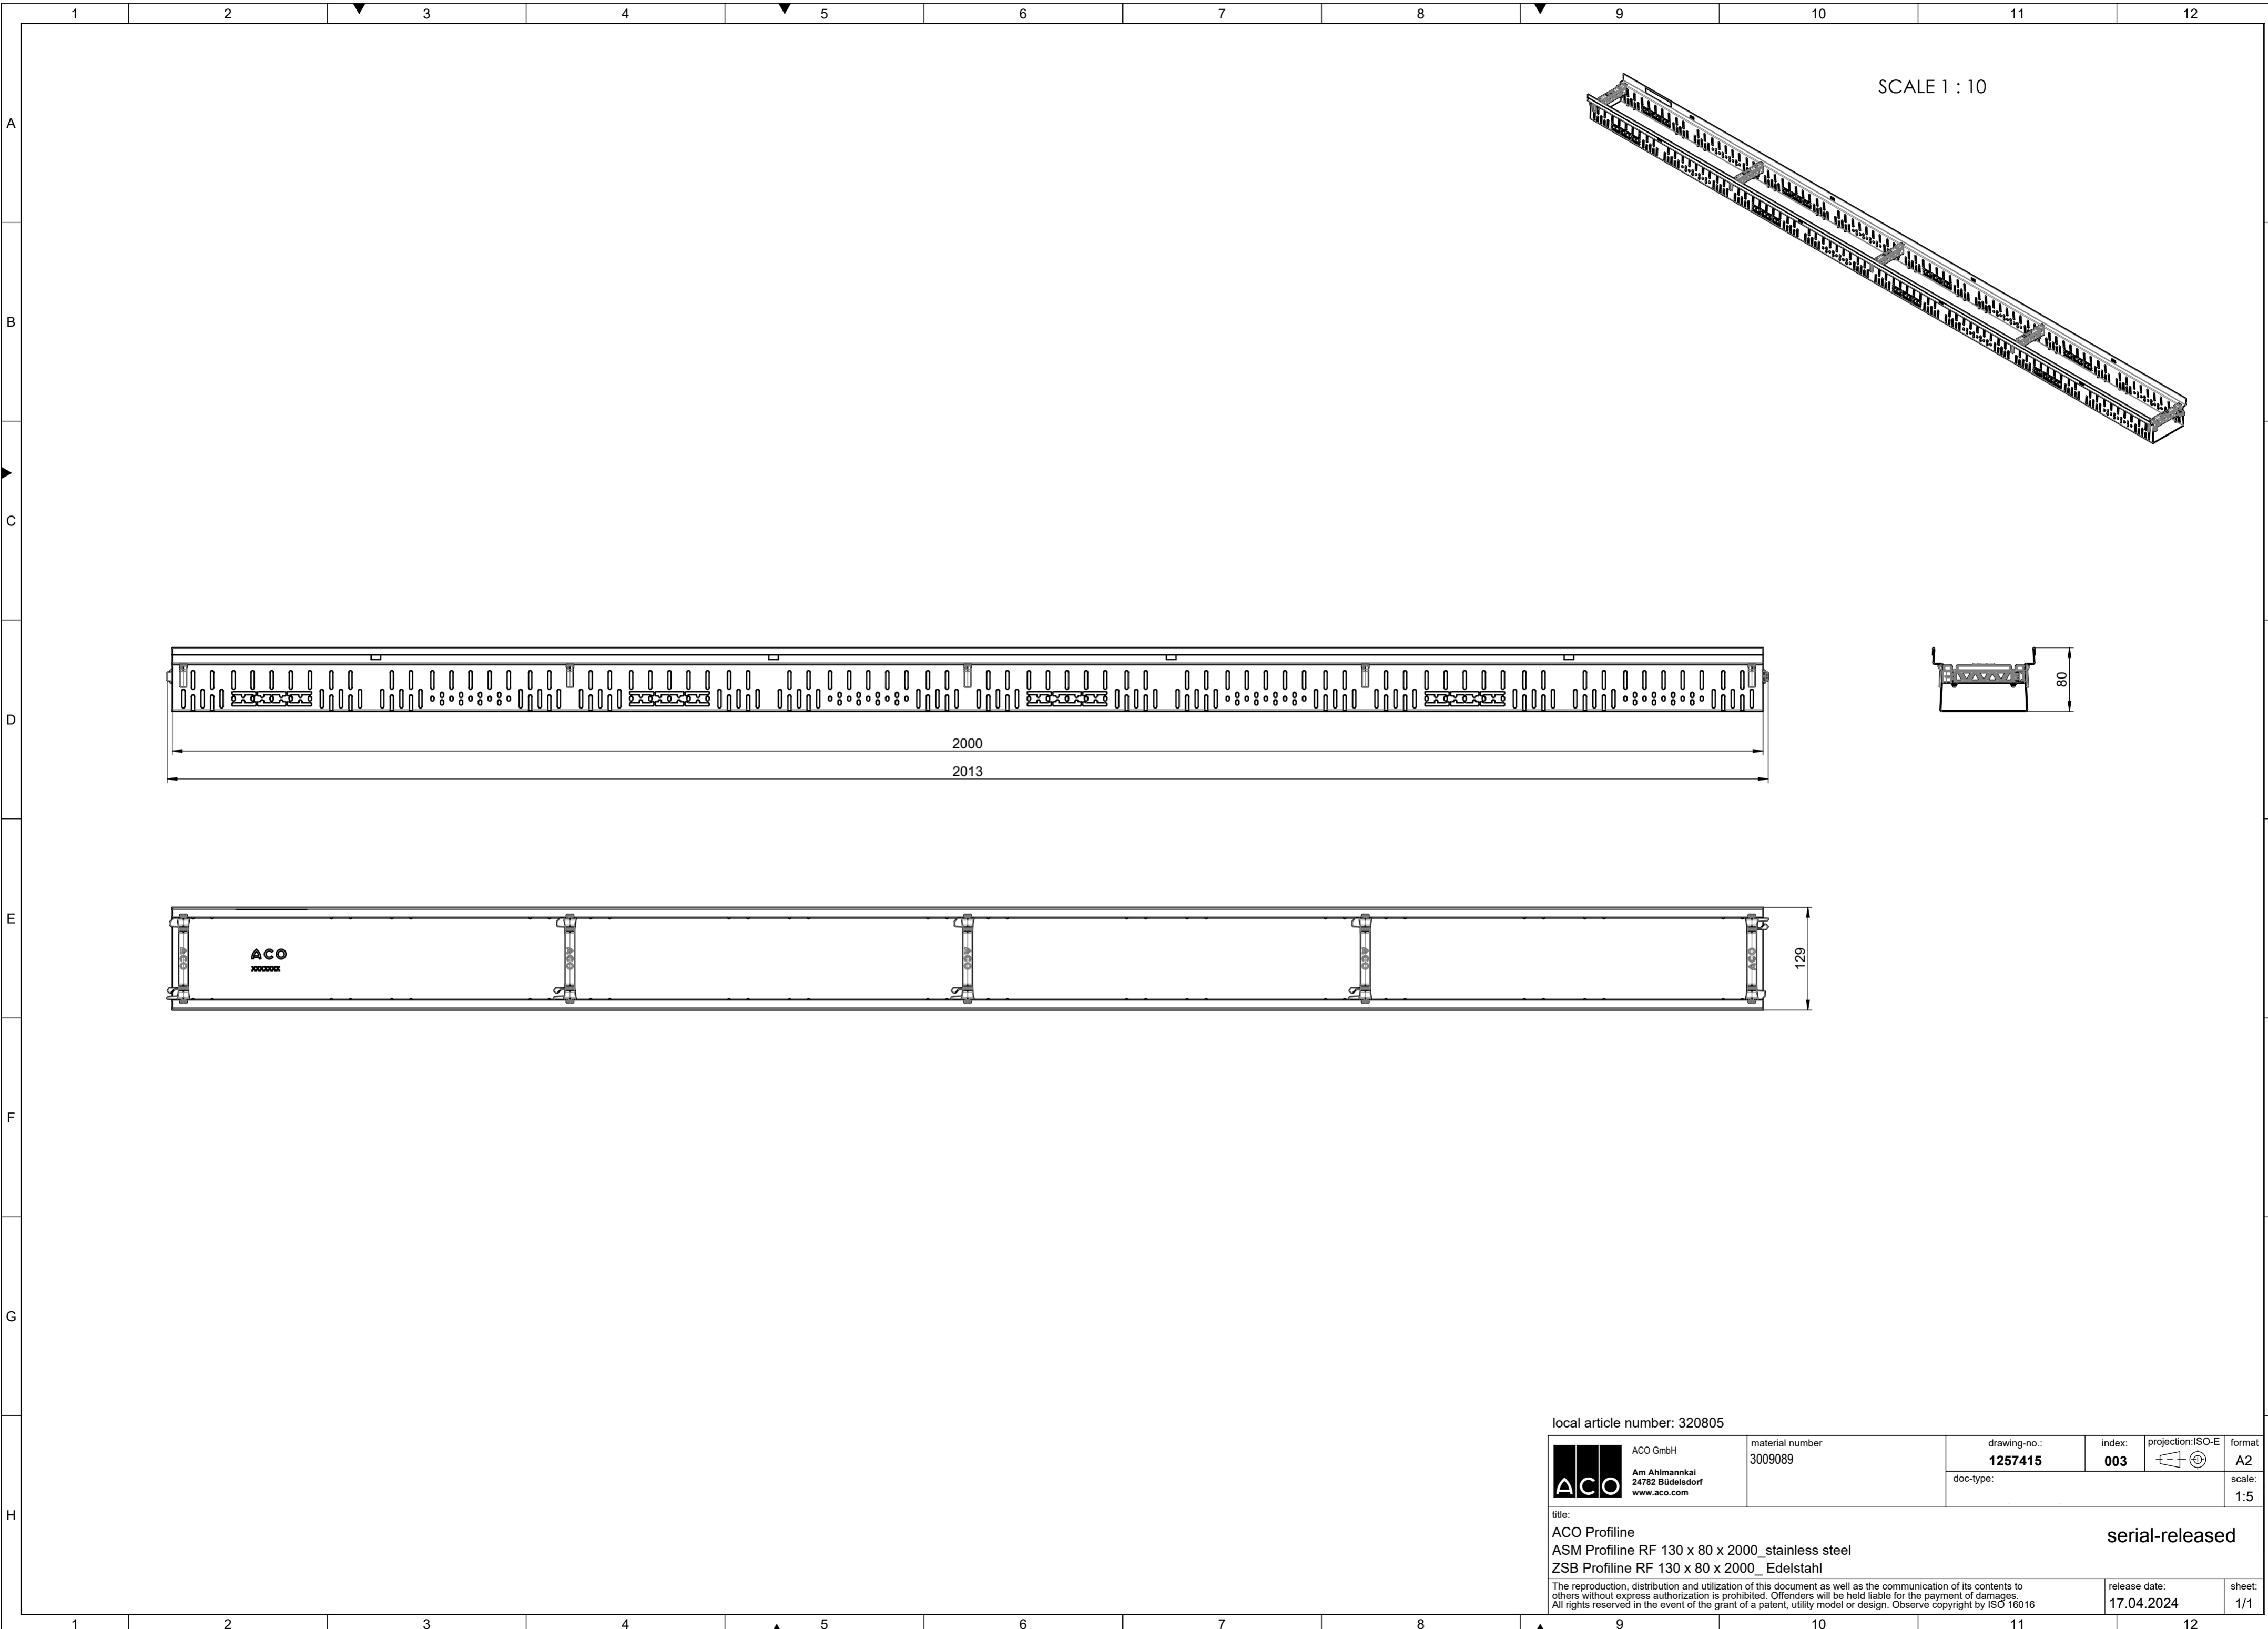

SCALE 1 : 10

2000

2013

80

129

ACO
XXXXX

local article number: 320805

ACO GmbH Am Ahlmannkai 24782 Büdelsdorf www.aco.com	material number 3009089	drawing-no.: 1257415	index: 003	projection: ISO-E 	format A2
	doc-type:				scale: 1:5

title:
ACO Profiline
ASM Profiline RF 130 x 80 x 2000_ stainless steel
ZSB Profiline RF 130 x 80 x 2000_ Edelstahl

serial-released

release date:
17.04.2024

sheet:
1/1