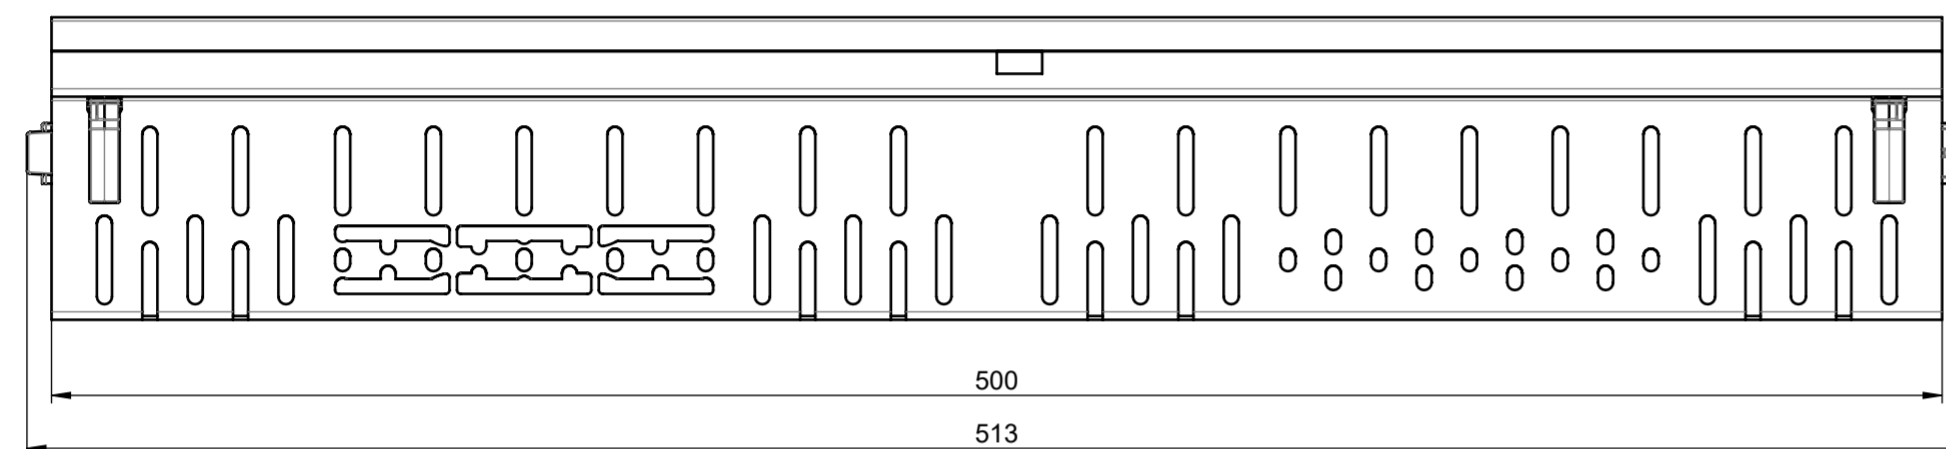

SCALE 1 : 5

local article number: 320791

ACO GmbH Am Ahlmannkai 24782 Búdelsdorf www.aco.com	material number 3009031	drawing-no.: 1251189	index: 002	projection: ISO-E 	format A2	
		doc-type:			scale: 1:2	

title:
ACO Profiline
ASM Profiline RF 100 x 80 x 500_galvanized steel
ZSB Profiline RF 100 x 80 x 500_Verzinkter Stahl

serial-released