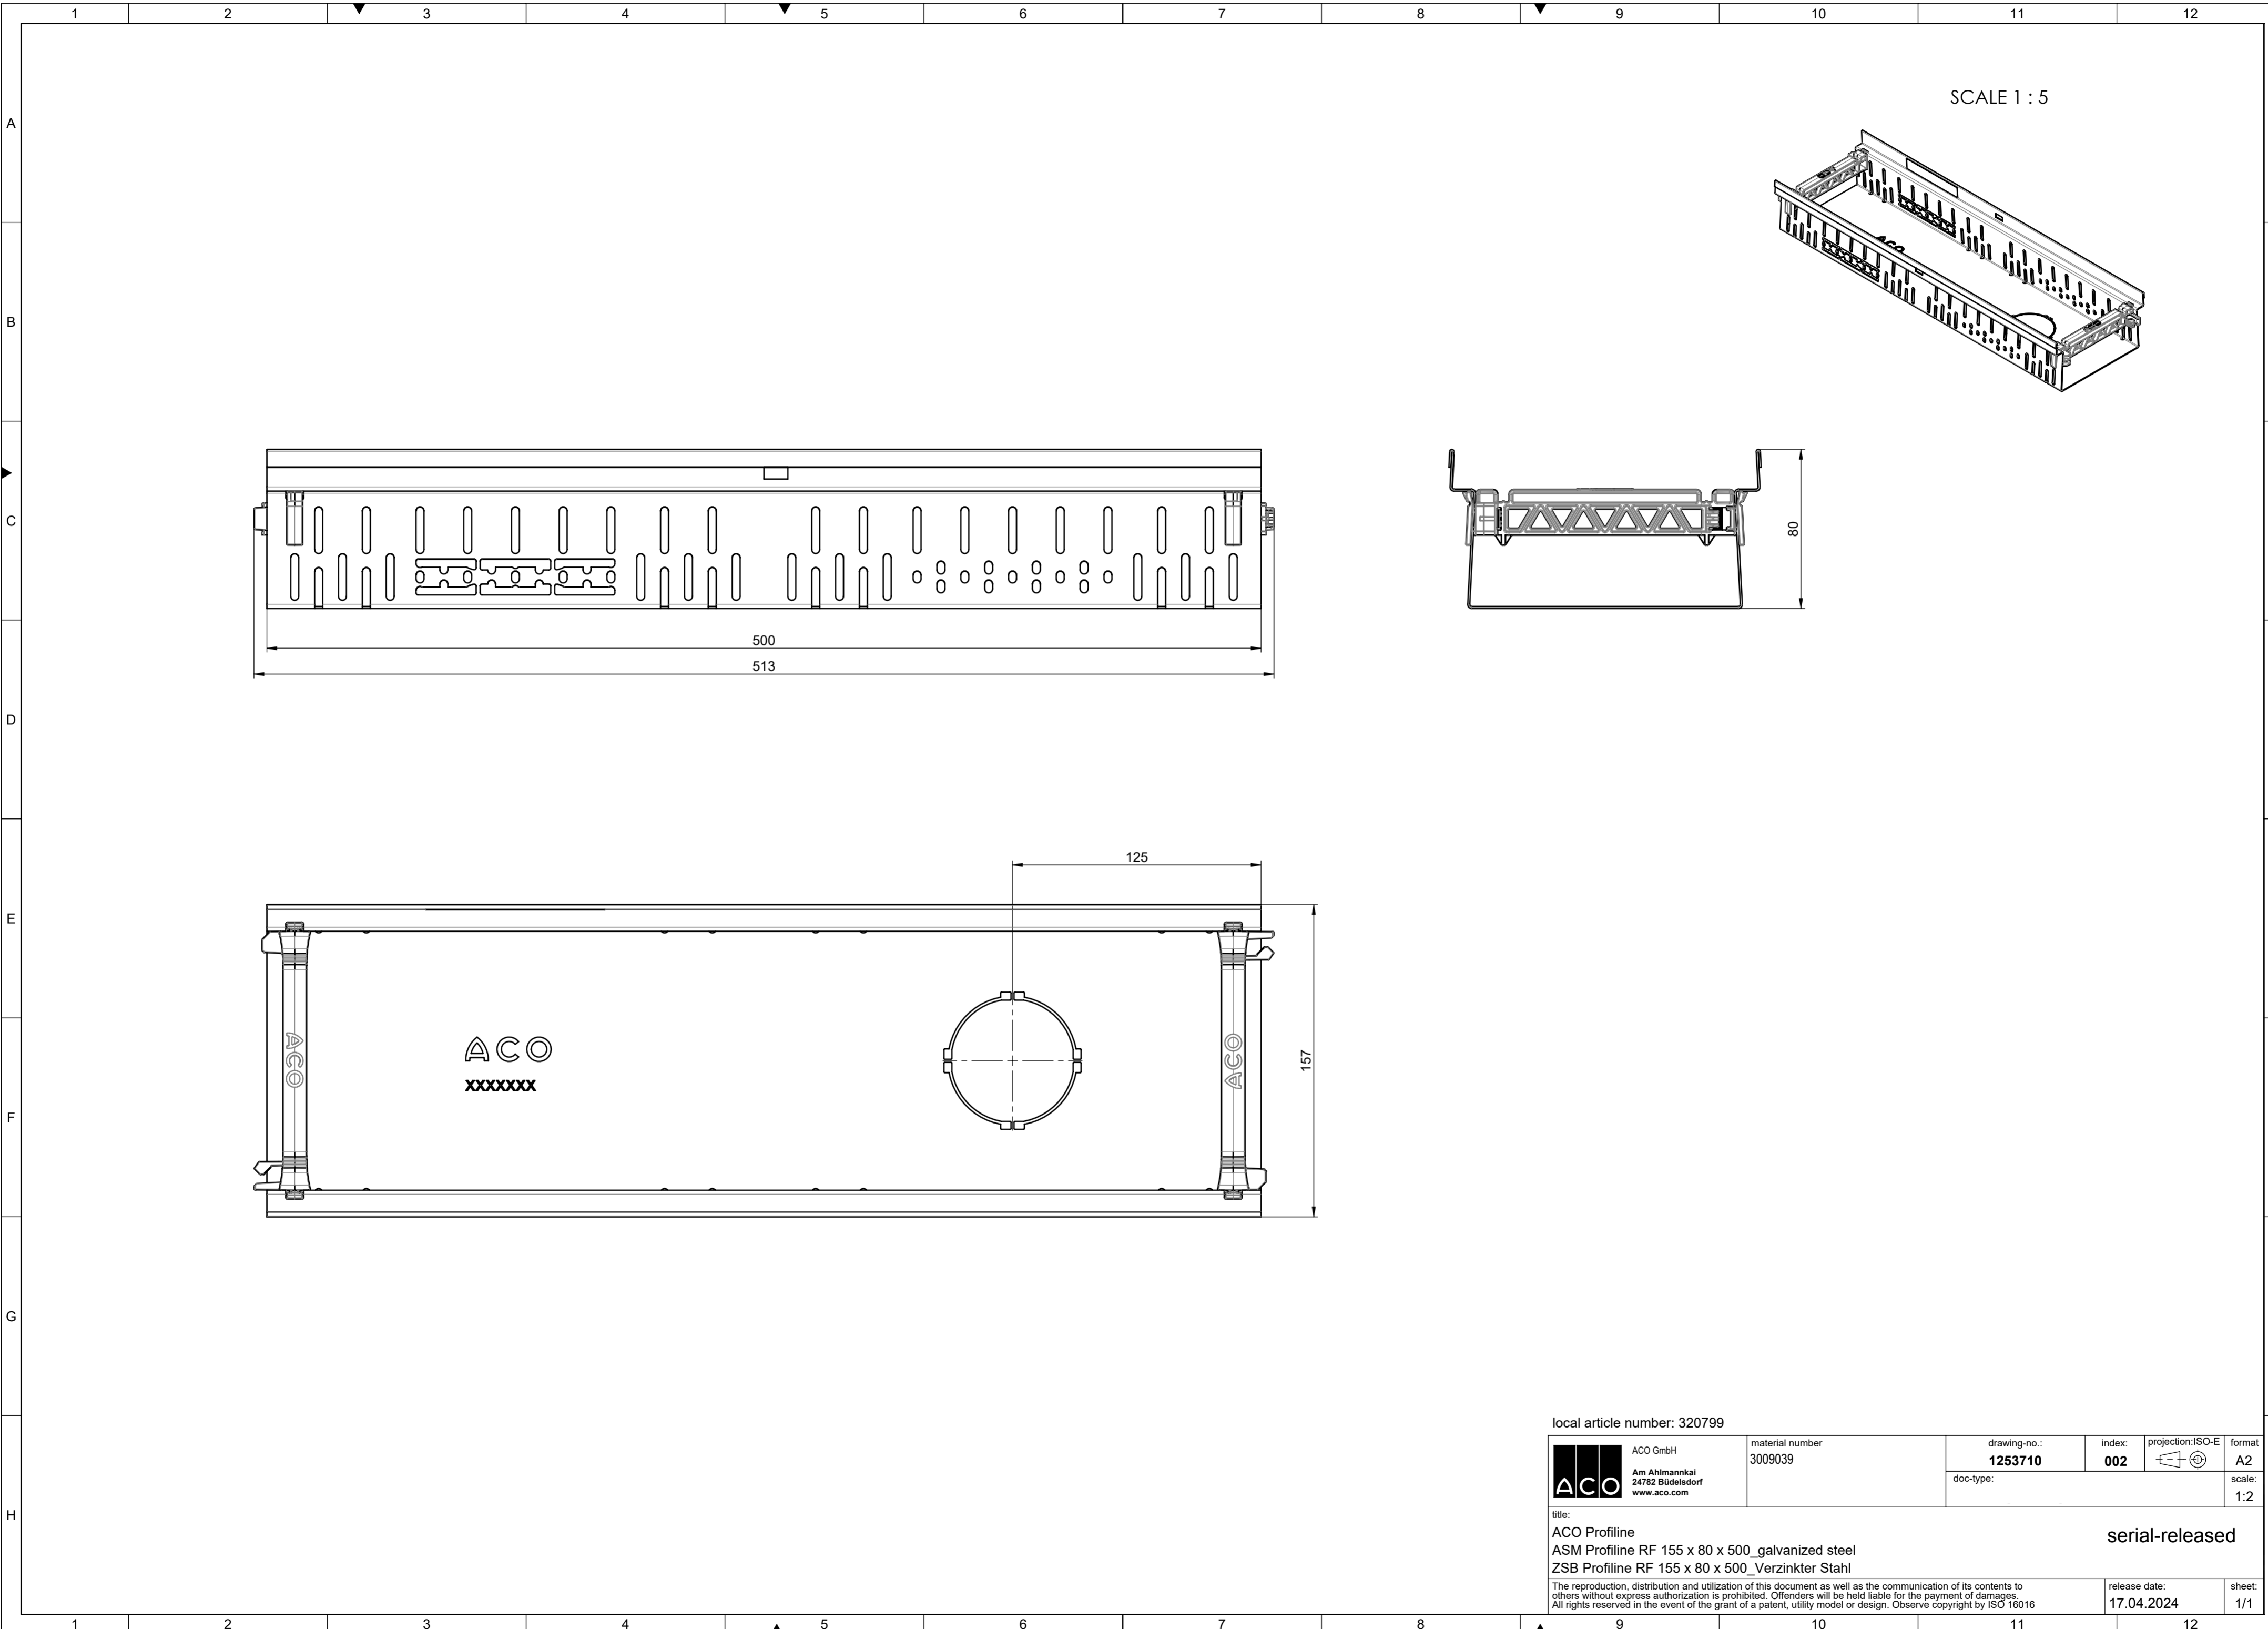

local article number: 320799

ACO GmbH Am Ahlmannkai 24782 Büdelsdorf www.aco.com	material number 3009039	drawing-no.: 1253710	index: 002	projection: ISO-E 	format A2
		doc-type:	scale: 1:2		

title:
ACO Profiline
ASM Profiline RF 155 x 80 x 500_galvanized steel
ZSB Profiline RF 155 x 80 x 500_Verzinkter Stahl

serial-released