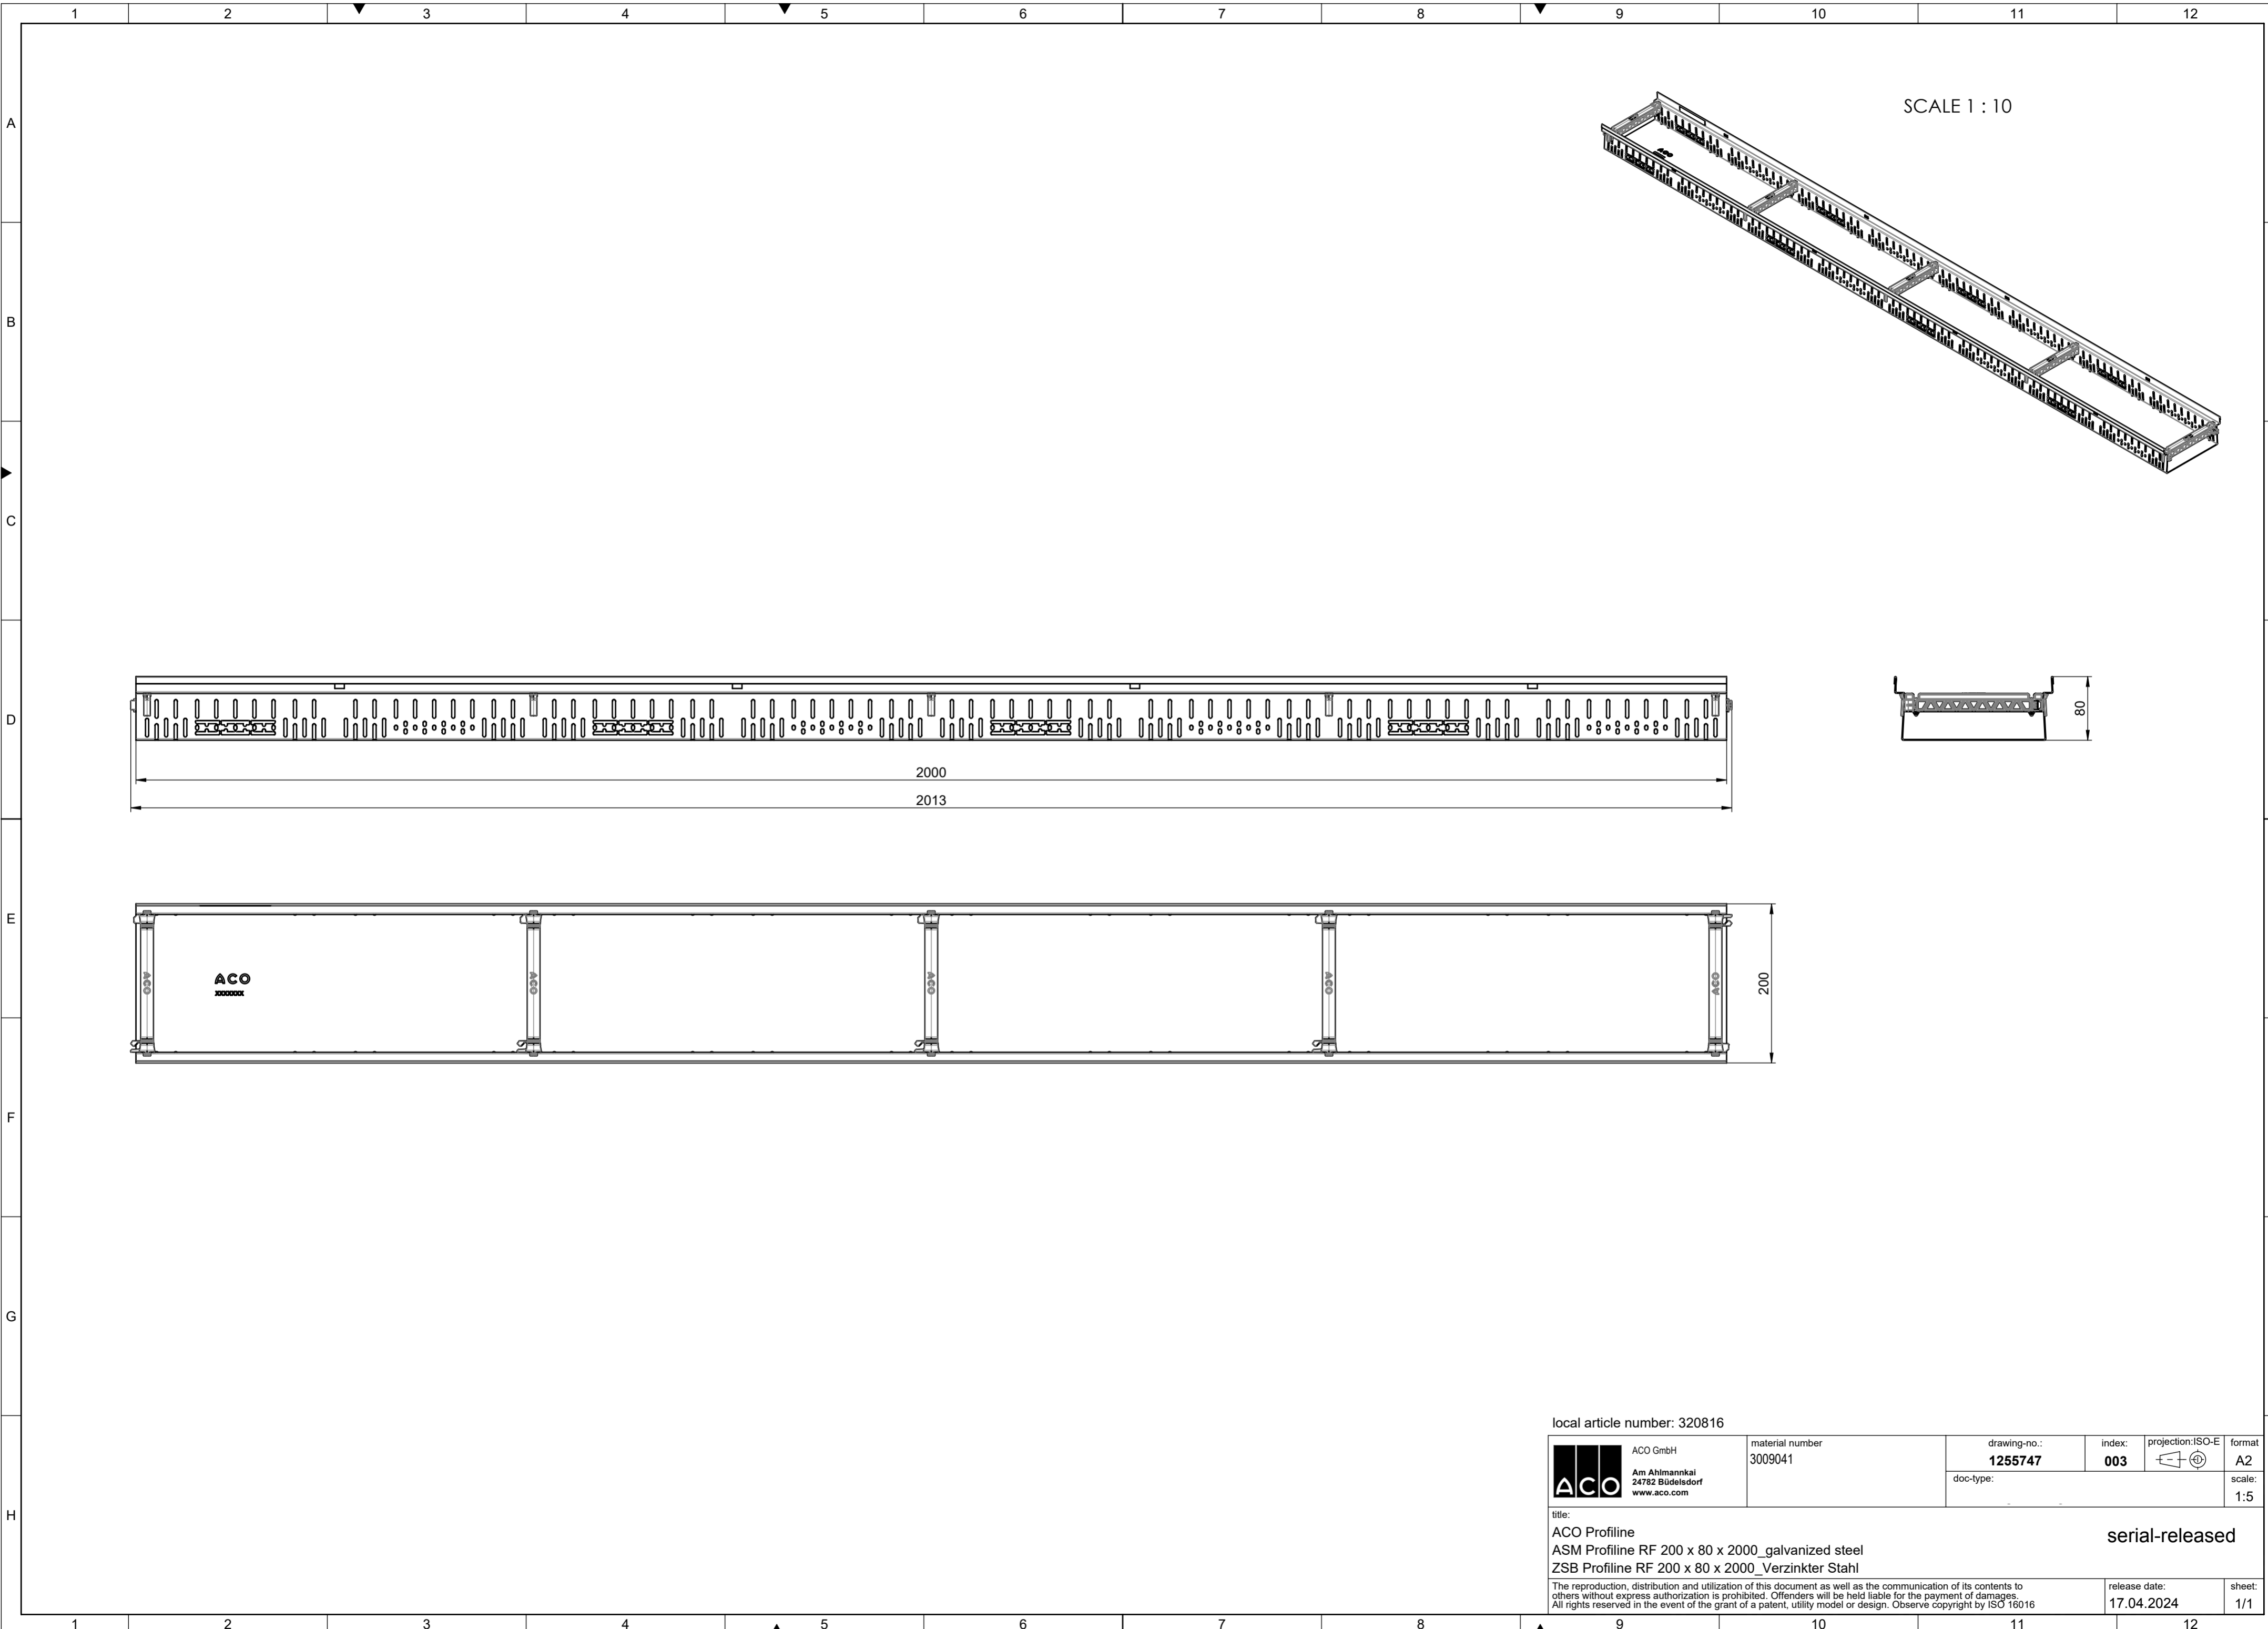

DWG 1258062

SCALE 1 : 10

2000
2013

200

80

local article number: 320816

 ACO GmbH Am Ahlmannkai 24782 Büdelsdorf www.aco.com	material number 3009041	drawing-no.: 1255747	index: 003	projection: ISO-E 	format A2
		doc-type:	scale: 1:5		